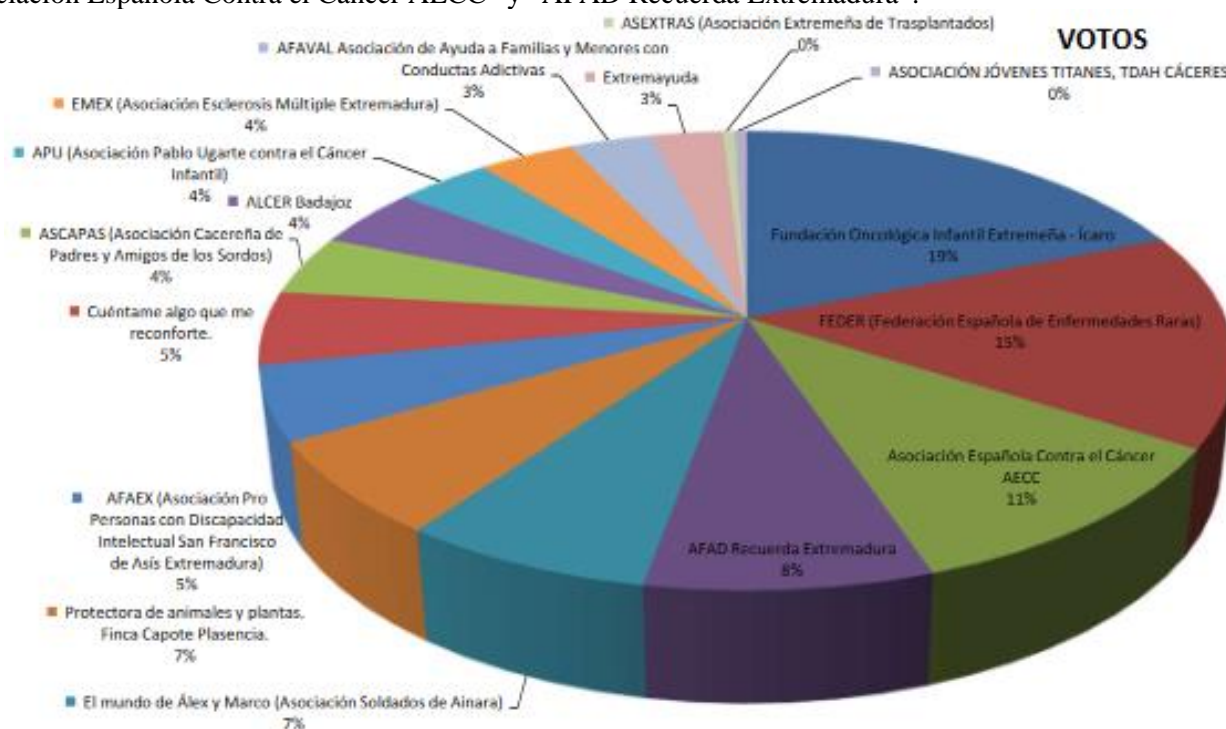

Lo público es de todos;  
la privada-concertada,  
de unos pocos.

Sindicato del Profesorado Extremeño

www.sindicatopide.org

**¡SINDICATO  
MAYORITARIO  
DE LA EDUCACIÓN  
PÚBLICA  
EXTREMEÑA!**

### Solidaridad Sindical PIDE. Destino de la subvención de 2022

El Sindicato del Profesorado Extremeño (PIDE) destina anualmente a fines sociales la misma cantidad que percibe como subvención sindical, en el año 2022 recibió 4.860 euros y destinaremos la misma cantidad recibida al proyecto solidario propuesto y seleccionado por los afiliados de PIDE.

Tras la votación online realizada del 11 al 24 de mayo de 2023, para elegir entre las 17 organizaciones y proyectos propuestos este año por los afiliados de PIDE, quienes más votos han recibido han sido en este orden: "Fundación Oncológica Infantil Extremeña - Ícaro", "FEDER (Federación Española de Enfermedades Raras)", "Asociación Española Contra el Cáncer AECC" y "AFAD Recuerda Extremadura":

Por lo que el sindicato PIDE donará 4.860 euros a "Fundación Oncológica Infantil Extremeña - Ícaro" que ha obtenido el 19% de los votos emitidos por los afiliados de PIDE obteniendo el mayor porcentaje de votos de entre los proyectos solidarios propuestos.