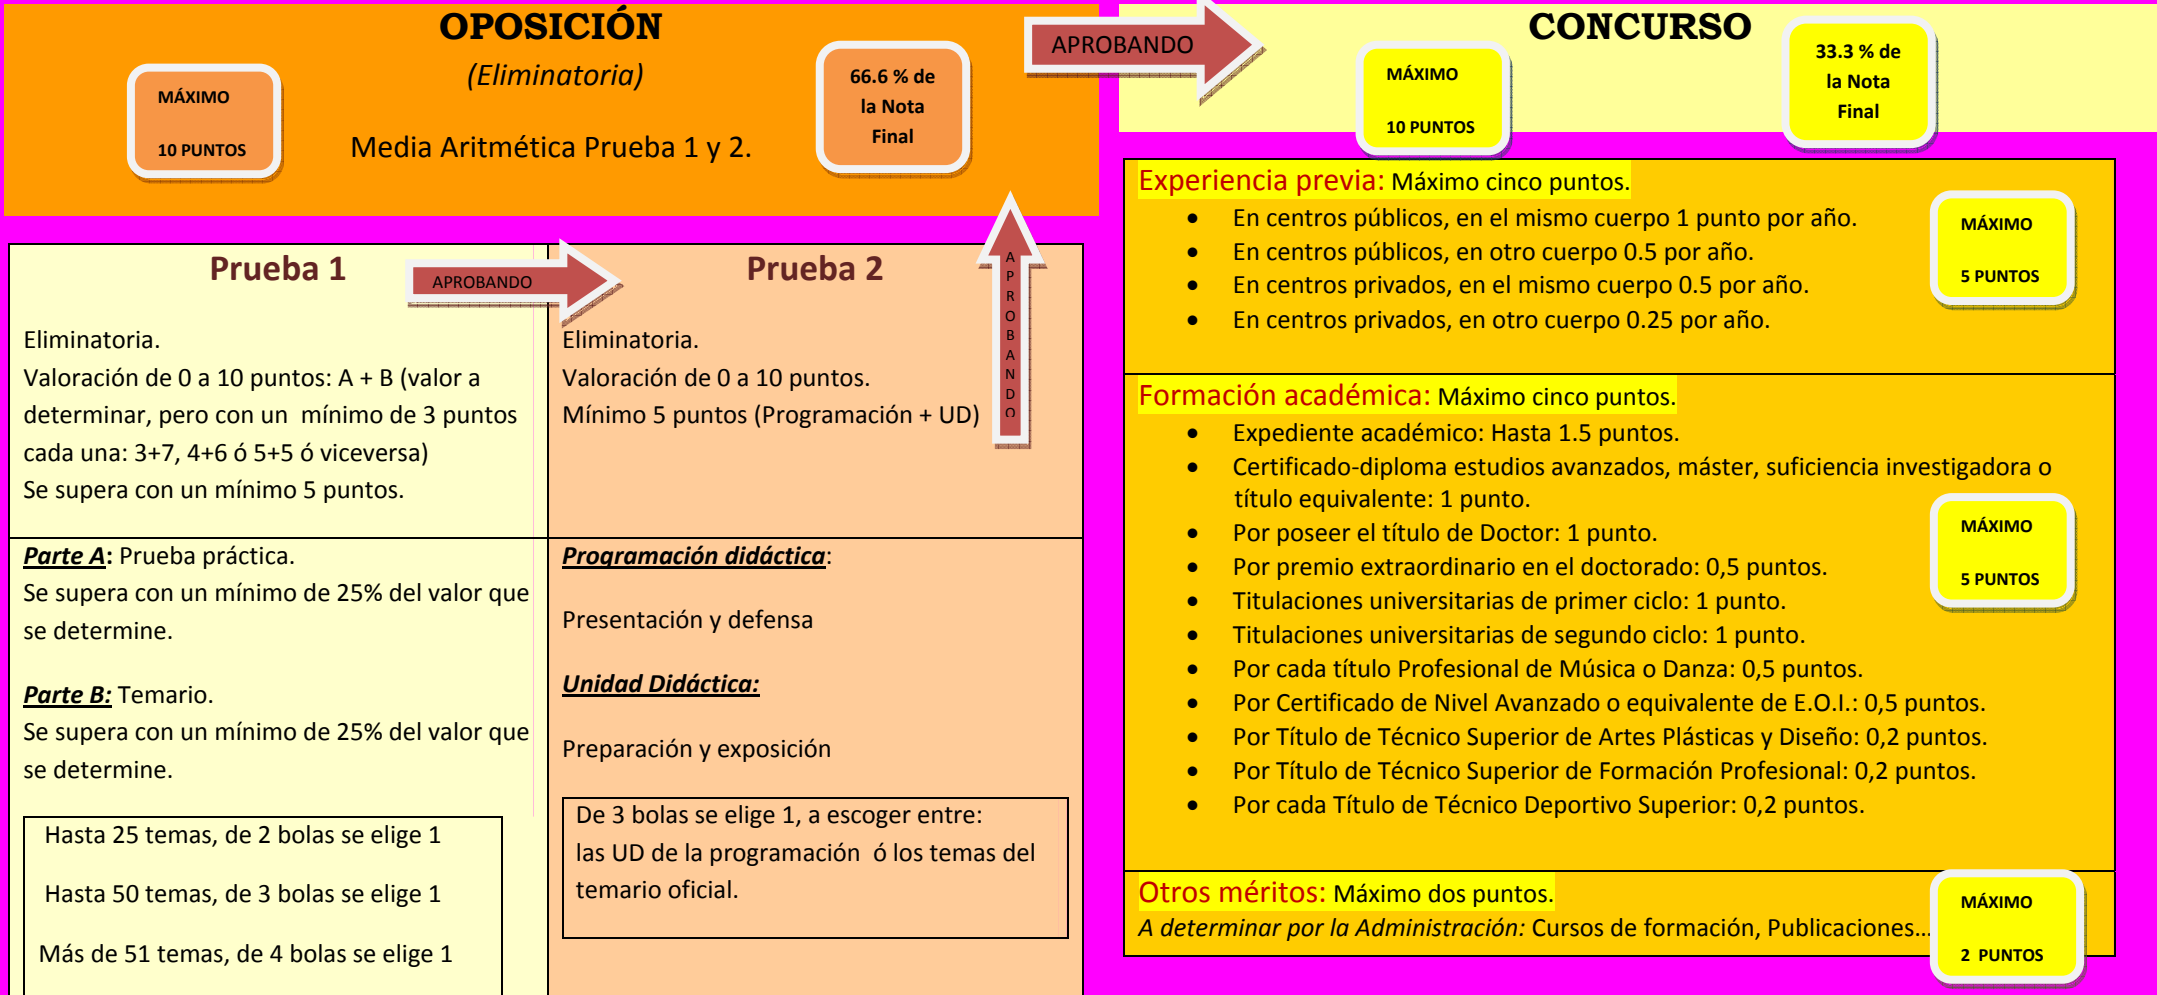

## OPOSICIONES 2012

Sistema ordinario de oposición, regulado por el "R.D. 276/2007, de 23 de febrero, por el que se aprueba el reglamento de ingreso, accesos y adquisición de nuevas especialidades en los cuerpos docentes a que se refiere la LOE (BOE 02-03-07)"