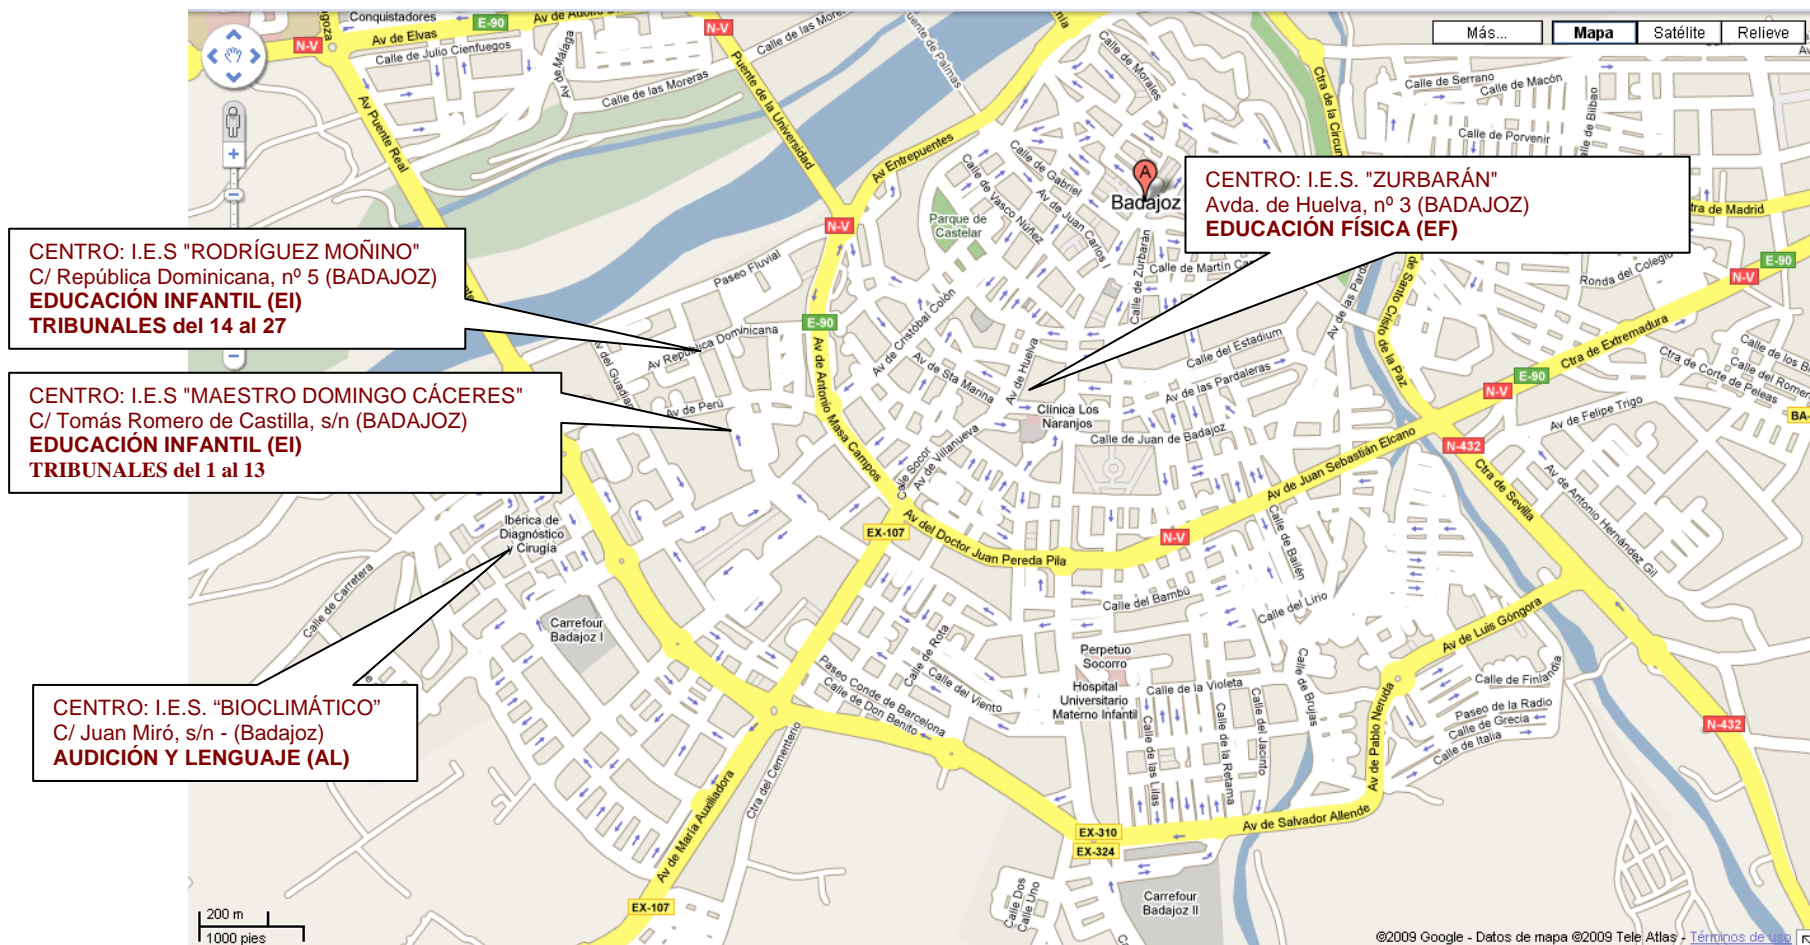

Sindicato del Profesorado Extremeño

CENTRO: I.E.S "RODRÍGUEZ MOÑINO"
C/ República Dominicana, nº 5 (BADAJOZ)
EDUCACIÓN INFANTIL (EI)
TRIBUNALES del 14 al 27

CENTRO: I.E.S "MAESTRO DOMINGO CÁCERES"
C/ Tomás Romero de Castilla, s/n (BADAJOZ)
EDUCACIÓN INFANTIL (EI)
TRIBUNALES del 1 al 13

Sindicato del Profesorado Extremeño

CENTRO: I.E.S "UNIVERSIDAD LABORAL"
Avda. de la Universidad, s/n- CÁCERES
PRIMARIA (PRI)

CENTRO: I.E.S. "NORBA CAESARINA"
Cl Sta. Luisa de Marillac s/n - CÁCERES
PEDAGOGÍA TERAPEÚTICA (PT)